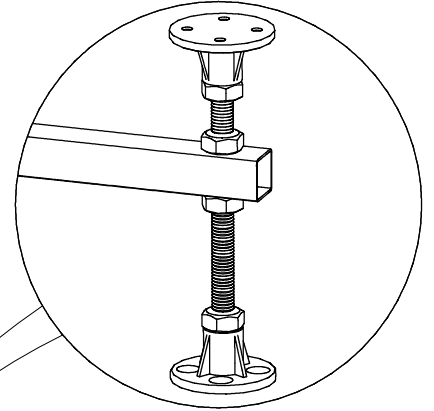

Инструкция по сборке душевой кабины

СТАНДАРТ / УЛЬТРА

НИЗКИЙ/СРЕДНИЙ/ ВЫСОКИЙ ПОДДОН

| | | | | |
|---|--|---|--|---|
| B1  | B2 M10  | B3  | B7  L=70MM | B8  |
| B4  | B5  | B6 3.5x16  | | |
| B9 3.5x12  | B10 3.5x35  | B11 3.5x19  | B12  | B13  |
| B14  | B15  | B16  | B17  | B18  |
| B19  | B20  | B21  | B22  | B23  |
| B24  | B25  | B26 M4x20  | B27 M4  | B28  |
| B29  | B30  | | | |

- B1**
- B2**
- B8**

- A6**
- A7**
- B1**
- B2**
- B3**
- B7**
- B10**

- B4**
- B11**

Добор и крепление к стене
в комплект
не входит

B6
B12

Нейтральный силиконовый
герметик

B9
B14

B21 ✂