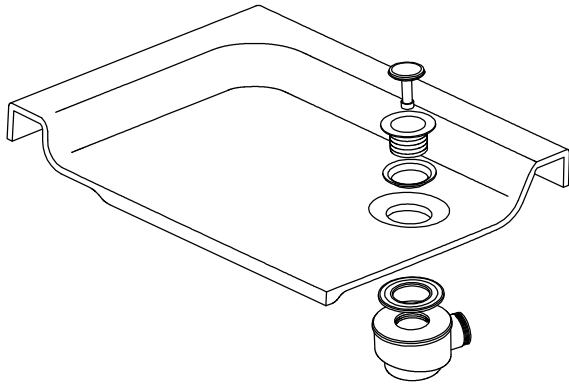

Инструкция по сборке душевой кабины

СТАНДАРТ / УЛЬТРА

НИЗКИЙ/СРЕДНИЙ/ ВЫСОКИЙ ПОДДОН

| | | | | |
|---|--|---|--|---|
| B1  | B2 M10  | B3  | B7  L=70MM | B8  |
| B4  | B5  | B6 3.5x16  | | |
| B9 3.5x12  | B10 3.5x35  | B11 3.5x19  | B12  | B13  |
| B14  | B15  | B16  | B17  | B18  |
| B19  | B20  | B21  | B22  | B23  |
| B24  | B25  | B26 M4x20  | B27 M4  | B28  |
| B29  | B30  | | | |

- B1**
- B2**
- B8**

- A6**
- A7**
- B1**
- B2**
- B3**
- B7**
- B10**

- B4**
- B11**

Добор и крепление к стене
в комплект
не входит

B6
B12

Нейтральный силиконовый
герметик

B9
B14

B21 ✂