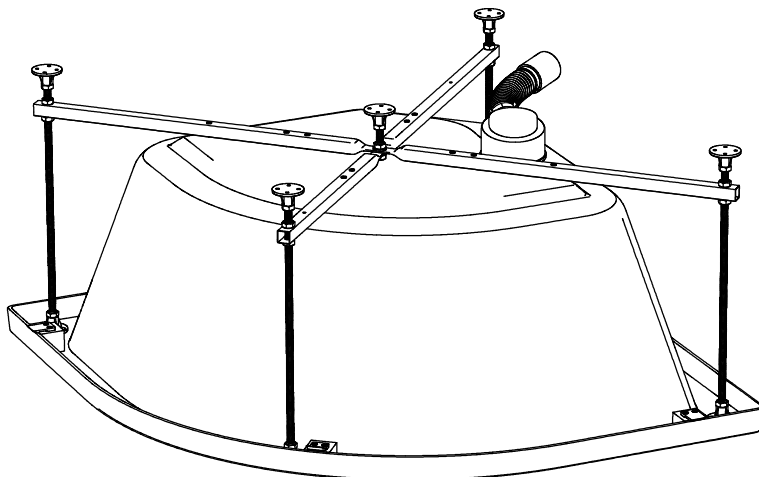

Инструкция по сборке душевой кабины

СТАНДАРТ / УЛЬТРА

НИЗКИЙ/СРЕДНИЙ/ ВЫСОКИЙ ПОДДОН

| | | | | |
|---|--|---|--|---|
| B1  | B2 M10  | B3  | B7  L=70MM | B8  |
| B4  | B5  | B6 3.5x16  | | |
| B9 3.5x12  | B10 3.5x35  | B11 3.5x19  | B12  | B13  |
| B14  | B15  | B16  | B17  | B18  |
| B19  | B20  | B21  | B22  | B23  |
| B24  | B25  | B26 M4x20  | B27 M4  | B28  |
| B29  | B30  | | | |

- B1**
- B2**
- B8**

- A6**
- A7**
- B1**
- B2**
- B3**
- B7**
- B10**

- B4**
- B11**

Добор и крепление к стене
в комплект
не входит

B6
B12

Нейтральный силиконовый
герметик

B9
B14

B21 ✂