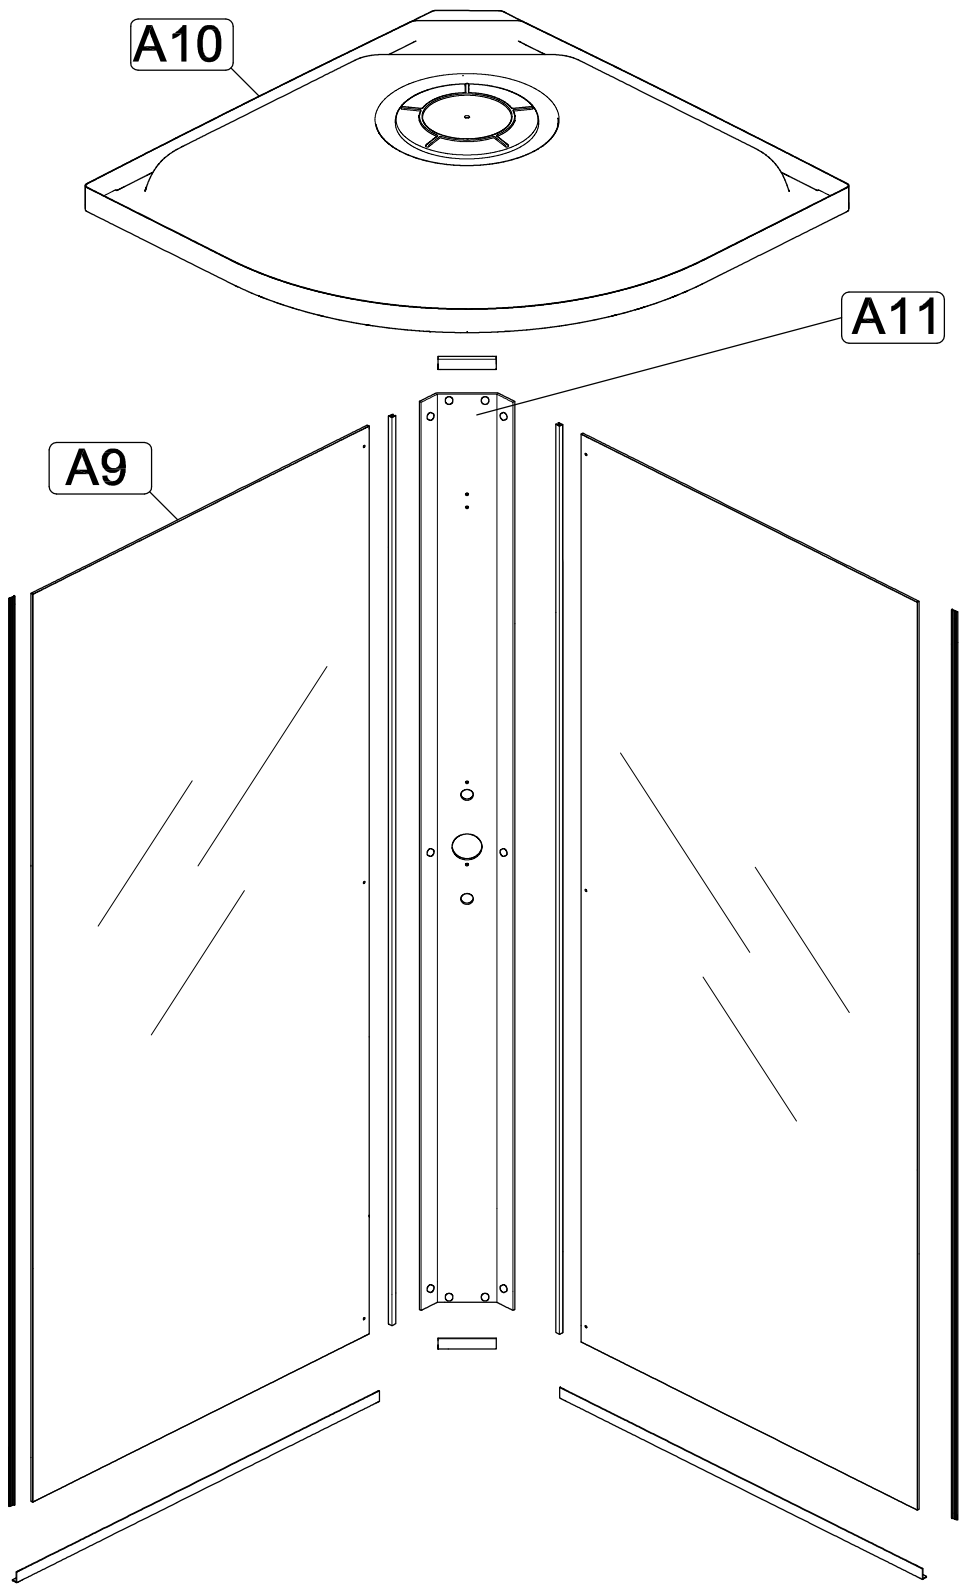

Инструкция по сборке душевой кабины

СТАНДАРТ / УЛЬТРА

НИЗКИЙ/СРЕДНИЙ/ ВЫСОКИЙ ПОДДОН

| | | | | |
|---|--|---|--|---|
| B1  | B2 M10  | B3  | B7  L=70MM | B8  |
| B4  | B5  | B6 3.5x16  | | |
| B9 3.5x12  | B10 3.5x35  | B11 3.5x19  | B12  | B13  |
| B14  | B15  | B16  | B17  | B18  |
| B19  | B20  | B21  | B22  | B23  |
| B24  | B25  | B26 M4x20  | B27 M4  | B28  |
| B29  | B30  | | | |

- B1**
- B2**
- B8**

- A6**
- A7**
- B1**
- B2**
- B3**
- B7**
- B10**

- B4**
- B11**

Добор и крепление к стене
в комплект
не входит

B6
B12

Нейтральный силиконовый
герметик

B9
B14

B21 ✂