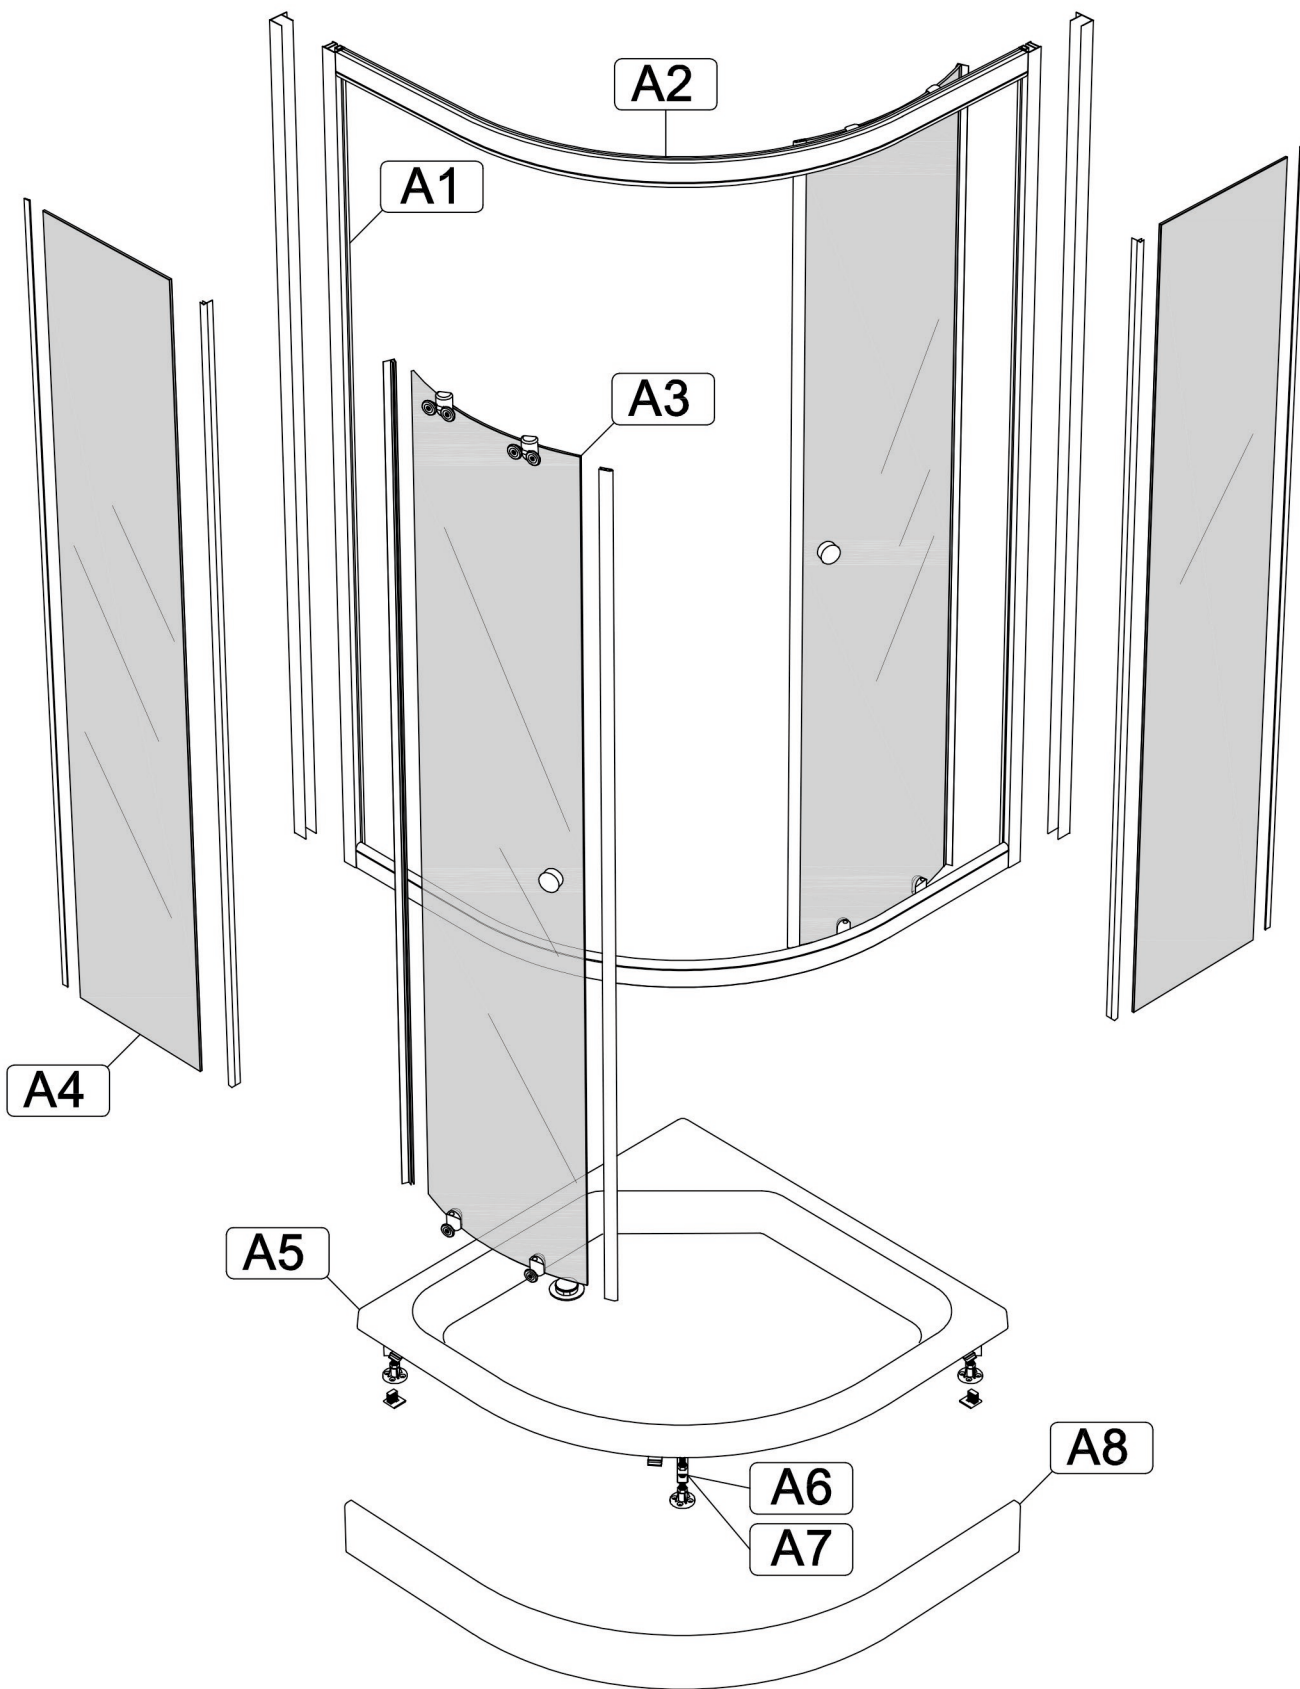

Инструкция по сборке душевой кабины

СТАНДАРТ / УЛЬТРА

НИЗКИЙ/СРЕДНИЙ/ ВЫСОКИЙ ПОДДОН

| | | | | |
|---|--|---|--|---|
| B1  | B2 M10  | B3  | B7  L=70MM | B8  |
| B4  | B5  | B6 3.5x16  | | |
| B9 3.5x12  | B10 3.5x35  | B11 3.5x19  | B12  | B13  |
| B14  | B15  | B16  | B17  | B18  |
| B19  | B20  | B21  | B22  | B23  |
| B24  | B25  | B26 M4x20  | B27 M4  | B28  |
| B29  | B30  | | | |

- B1**
- B2**
- B8**

- A6**
- A7**
- B1**
- B2**
- B3**
- B7**
- B10**

- B4**
- B11**

Добор и крепление к стене
в комплект
не входит

B6
B12

Нейтральный силиконовый
герметик

B9
B14

B21 ✂