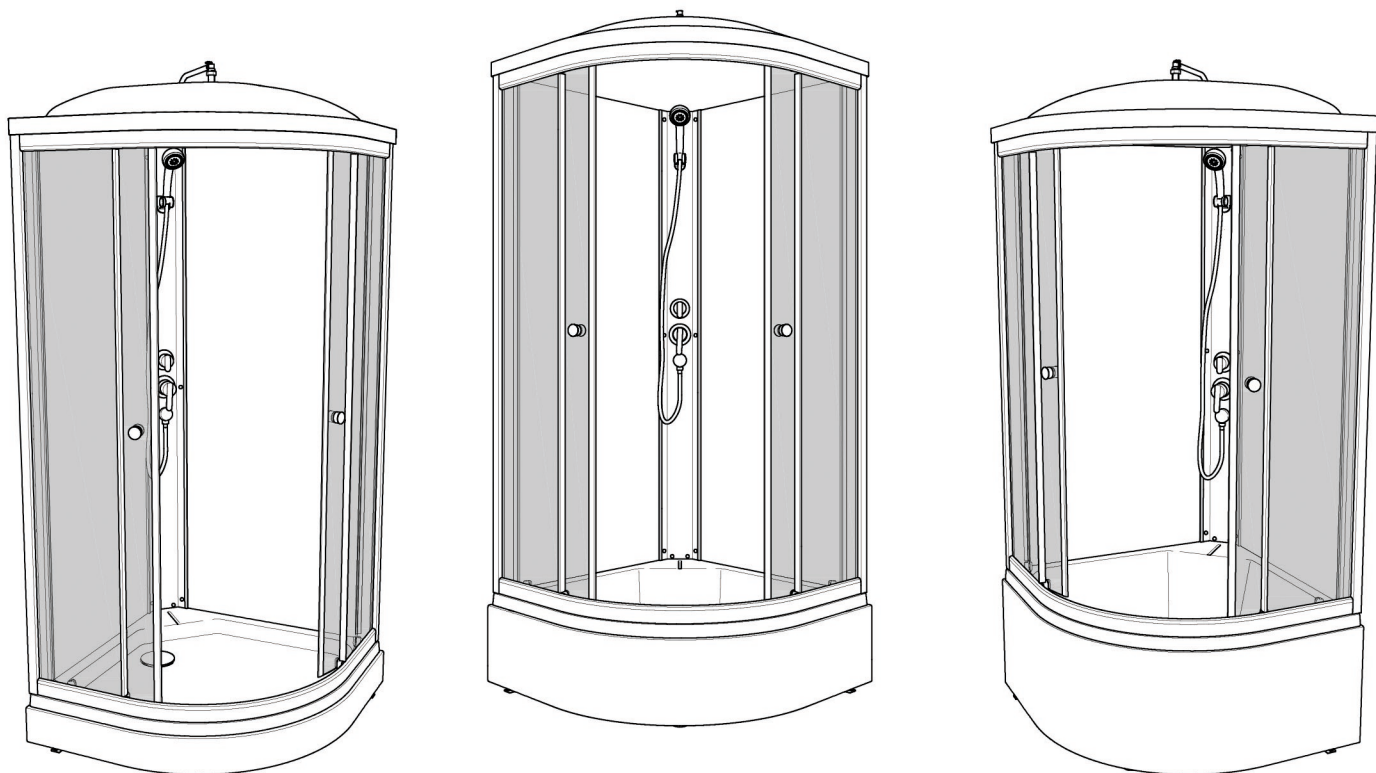

Инструкция по сборке душевой кабины

СТАНДАРТ / УЛЬТРА

НИЗКИЙ/СРЕДНИЙ/ ВЫСОКИЙ ПОДДОН

| | | | | |
|---|--|---|--|---|
| B1  | B2 M10  | B3  | B7  L=70MM | B8  |
| B4  | B5  | B6 3.5x16  | | |
| B9 3.5x12  | B10 3.5x35  | B11 3.5x19  | B12  | B13  |
| B14  | B15  | B16  | B17  | B18  |
| B19  | B20  | B21  | B22  | B23  |
| B24  | B25  | B26 M4x20  | B27 M4  | B28  |
| B29  | B30  | | | |

- B1**
- B2**
- B8**

- A6**
- A7**
- B1**
- B2**
- B3**
- B7**
- B10**

- B4**
- B11**

Добор и крепление к стене
в комплект
не входит

B6
B12

Нейтральный силиконовый
герметик

B9
B14

B21 ✂