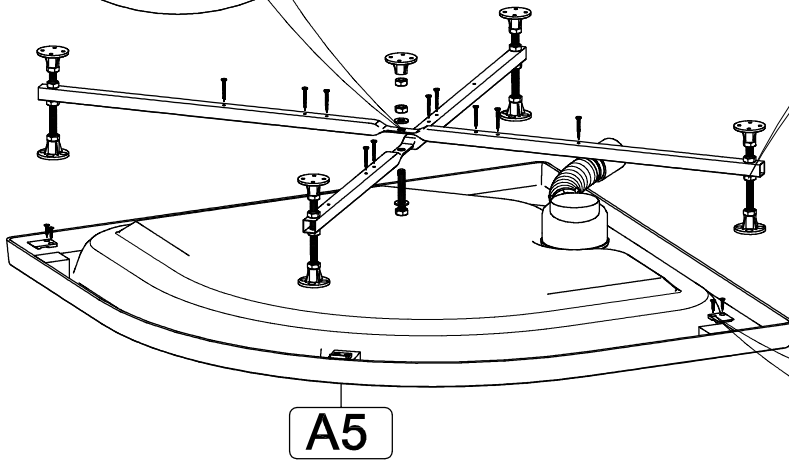

Инструкция по сборке душевой кабины

СТАНДАРТ / УЛЬТРА

НИЗКИЙ/СРЕДНИЙ/ ВЫСОКИЙ ПОДДОН

| | | | | |
|---|--|---|--|---|
| B1  | B2 M10  | B3  | B7  L=70MM | B8  |
| B4  | B5  | B6 3.5x16  | | |
| B9 3.5x12  | B10 3.5x35  | B11 3.5x19  | B12  | B13  |
| B14  | B15  | B16  | B17  | B18  |
| B19  | B20  | B21  | B22  | B23  |
| B24  | B25  | B26 M4x20  | B27 M4  | B28  |
| B29  | B30  | | | |

- B1**
- B2**
- B8**

- A6**
- A7**
- B1**
- B2**
- B3**
- B7**
- B10**

- B4**
- B11**

Добор и крепление к стене
в комплект
не входит

B6
B12

Нейтральный силиконовый
герметик

B9
B14

B21 ✂

B19 ✂

B9
B15

A4
B18

B9 = = B9
B14 B14

- | | |
|-----|-----|
| B24 | B26 |
| B25 | B28 |
| B29 | B27 |

- | | |
|-----|-----|
| B24 | B6 |
| B25 | B23 |

Место примыкания герметизировать нейтральным силиконовым герметиком