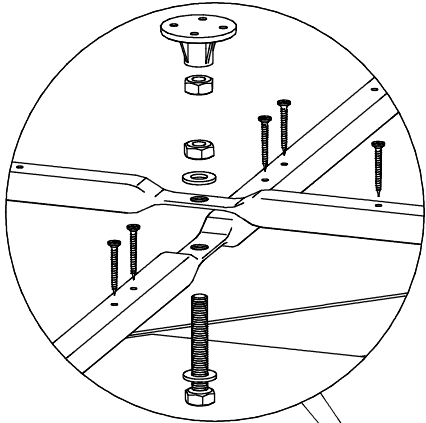

Инструкция по сборке душевой кабины

СТАНДАРТ / УЛЬТРА

НИЗКИЙ/СРЕДНИЙ/ ВЫСОКИЙ ПОДДОН

| | | | | |
|---|--|---|--|---|
| B1  | B2 M10  | B3  | B7  L=70MM | B8  |
| B4  | B5  | B6 3.5x16  | | |
| B9 3.5x12  | B10 3.5x35  | B11 3.5x19  | B12  | B13  |
| B14  | B15  | B16  | B17  | B18  |
| B19  | B20  | B21  | B22  | B23  |
| B24  | B25  | B26 M4x20  | B27 M4  | B28  |
| B29  | B30  | | | |

- B1**
- B2**
- B8**

- A6**
- A7**
- B1**
- B2**
- B3**
- B7**
- B10**

- B4**
- B11**

Добор и крепление к стене
в комплект
не входит

B6
B12

Нейтральный силиконовый
герметик

B9
B14

B21 ✂

B19 ✂

B9
B15

A4
B18

B9 = = B9
B14 B14

- | | |
|-----|-----|
| B24 | B26 |
| B25 | B28 |
| B29 | B27 |

- | | |
|-----|-----|
| B24 | B6 |
| B25 | B23 |

Место примыкания герметизировать нейтральным силиконовым герметиком