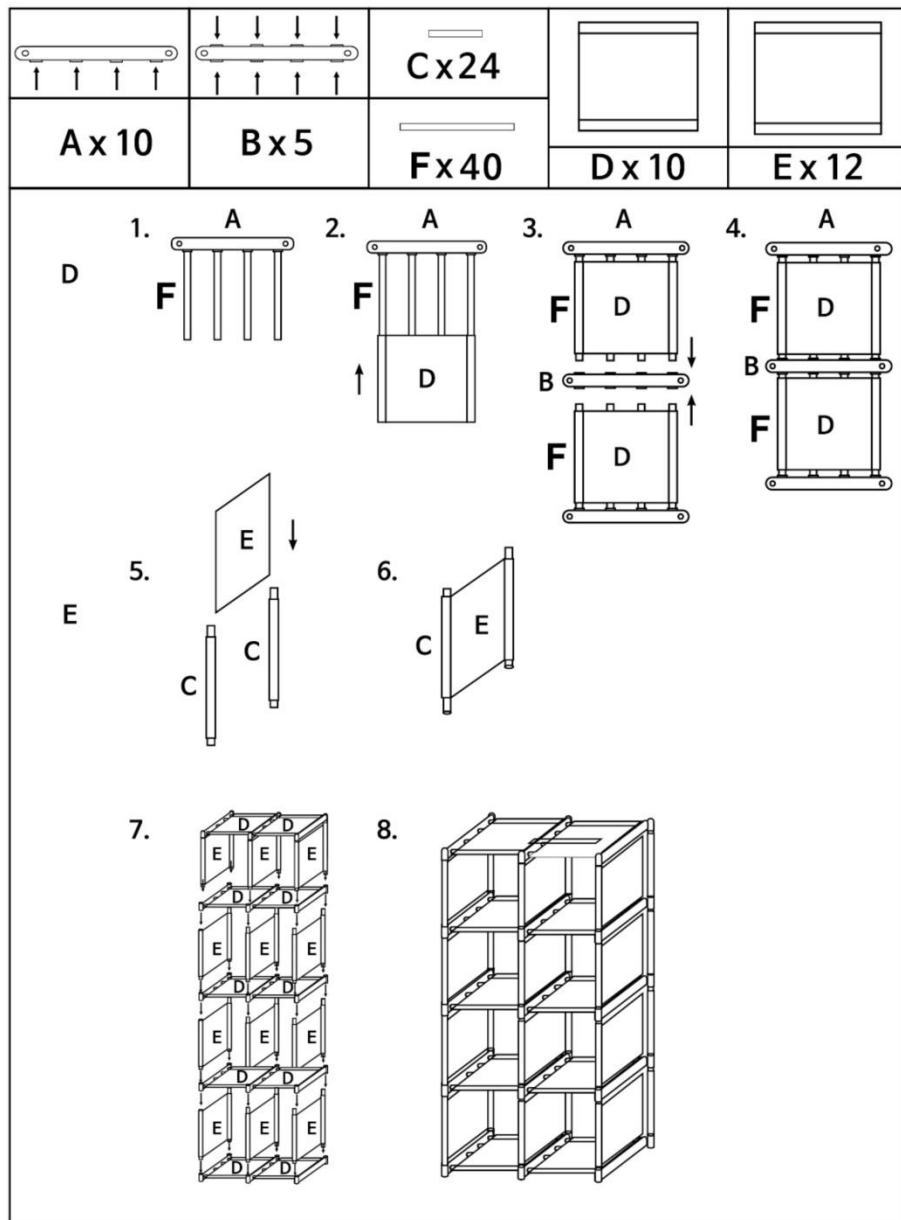

Инструкция по сборке

Стеллаж-трансформер для хранения HELEX Home

Артикул W-14

Инструкция по эксплуатации

Стеллаж-трансформер для хранения HELEX Home, Артикул W-14

Максимальная нагрузка на стеллаж – 20 кг

Цвет: серый

Размер: 85*26*125 см

Материал: сталь, пластиковые аксессуары, нетканый материал

Токсичные вещества: отсутствуют

1. Прочитайте внимательно инструкцию, перед сборкой и использованием стеллажа. Храните инструкцию в удобном месте для того, чтобы в любой момент можно было воспользоваться ей снова.
2. Стеллаж эксплуатируется в жилых помещениях
3. Стеллаж должен храниться в местах, защищенных от прямого нагрева, попадания воды, пара, кислоты, щелочей, других химикатов и загрязнений.

Меры предосторожности:

1. Не прикасайтесь к срезанной поверхности стальной трубы
2. Убедитесь, что различные части аксессуаров являются целыми
3. Обязательно последовательно следуйте инструкции по сборке