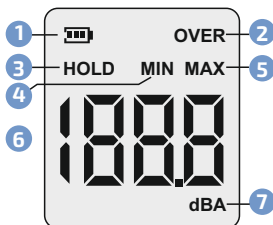

ДИСПЛЕЙ

- 1 Батарея
- 2 Индикатор превышения диапазона измерения
- 3 Удержания показаний «HOLD»
- 4 Индикатор режима «MAX»
- 5 Индикатор режима «MIN»
- 6 Измеренное значение
- 7 Единица измерения

ИНСТРУКЦИЯ ПО ЭКСПЛУАТАЦИИ