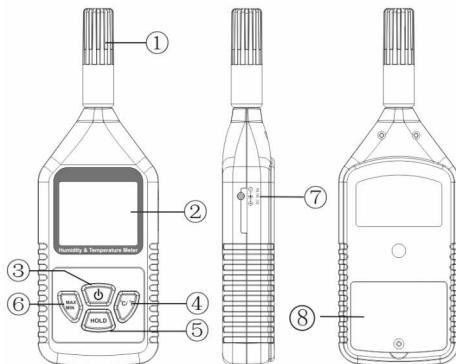

### ОПИСАНИЕ ПРИБОРА

1. Датчик температуры и влажности
2. ЖК-дисплей
3. Клавиша включения / выключения
4. Клавиша переключения единиц измерения °C/°F
5. Клавиша удержания показаний HOLD
6. Клавиша отображения мин. / макс. показаний
7. Разъем для подключения блока питания постоянного тока
8. Отсек для батареек