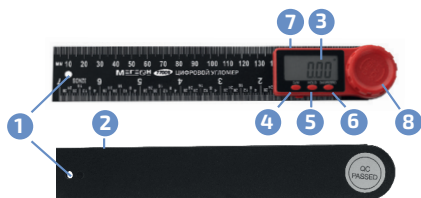

ВНЕШНИЙ ВИД И ОРГАНЫ УПРАВЛЕНИЯ

- 1 Отверстие для подвешивания;
- 2 Подвижная часть угломера;
- 3 ЖК-дисплей;
- 4 Кнопка выбора единиц измерения **(D/M)**;
- 5 Кнопка удержания данных **(HOLD)**;
- 6 Кнопка **(ON/OFF/ZERO)**;
- 7 Батарейный отсек;
- 8 Механический фиксатор.