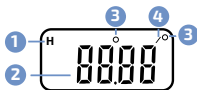

ЖК-ДИСПЛЕЙ

1. 1 Значок фиксации показания;
2. 2 Измеренное значение;
3. 3 Единица измерения градус;
4. 4 Единица измерения минута.

ИНСТРУКЦИЯ ПО ЭКСПЛУАТАЦИИ

УСТАНОВКА БАТАРЕЕК

Перед началом эксплуатации откройте батарейный отсек, нажав на язычок под кнопками, и установите батарейку, соблюдая полярность, как показано в отсеке.

ВКЛЮЧЕНИЕ ПРИБОРА

Для включения прибора нажмите кнопку **ON/OFF/ZERO**. На ЖК-дисплее отобразён текущий результат измерения.

УСТАНОВКА ЕДИНИЦ ИЗМЕРЕНИЯ

При необходимости кнопкой **D/M** измените единицу измерения. Доступно 2 единицы: °градусы, °градусы-минуты.

Использование в качестве линейки

В этом режиме включать прибор не нужно и прибором можно пользоваться, как обычной линейкой.

Использование в качестве транспортира относительно углов

Включите прибор. Ослабьте механический фиксатор, поворачивая подвижную часть — установите необходимый угол и зафиксируйте положение фиксатором. После этого прибор можно выключить и использовать в качестве транспортира для разметки углов.

Использование в качестве угломера относительных углов

Включите прибор и ослабьте механический фиксатор. Не прикладывая значительных усилий, приложите