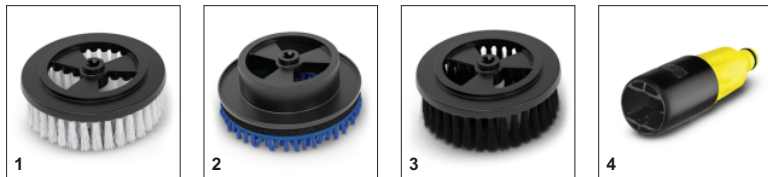

ПРИНАДЛЕЖНОСТИ ВРАЩАЮЩАЯСЯ ЩЕТКА WB 130 2.644-286.0

		№ для заказа	Описание	
МОЕЧНЫЕ ЩЕТКИ И ГУБКИ				
Сменная насадка Universal для WB 130	1	2.644-289.0	Идеальное решение для очистки любых гладких лакированных, стеклянных или полимерных поверхностей: сменная насадка Universal для вращающейся моющей щетки WB 130.	☐
Сменная насадка Car & Bike для WB 130	2	2.644-290.0	Прекрасно подходит для мойки автомобилей и мотоциклов: сменная насадка Car & Bike с накладкой из микрофибры для вращающейся щетки WB 130.	☐
Сменная насадка Home & Garden для WB 130	3	2.644-291.0	Для тщательной очистки нечувствительных поверхностей на приусадебном участке: сменная насадка Home & Garden для вращающейся моющей щетки WB 130.	☐
Адаптер для соединения с садовым шлангом	4	2.640-732.0	Адаптер для присоединения любых моющих щеток и губок Kärcher к садовым шлангам с системой быстросъемного соединения.	☐

☒ Входит в комплект поставки
☐ Доступные аксессуары.
☐ Чистящее средство.